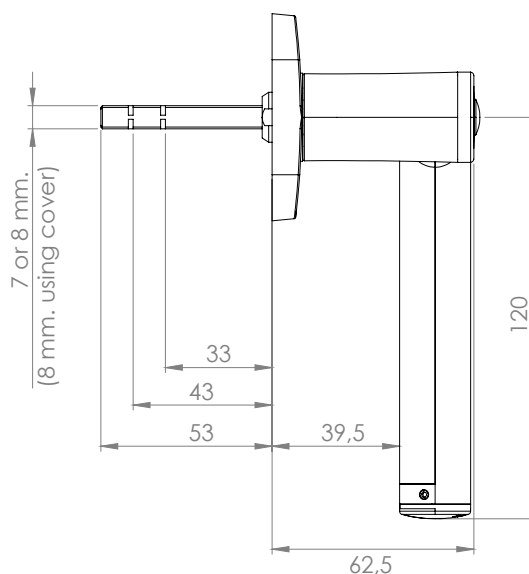

E-WIN - ELEKTRONISK LÅS TIL TERRASSEDØRE OG VINDUER

- Passer til alle terrasse-, altandøre og vinduer med skruecentermål 43mm samt grebspindsmål 7x7mm eller 8x8mm.

- Nem at installere. Genbrug eksisterende skruer og monteringshuller fra dit gamle greb.

E-WIN - ELEKTRONISK LÅS TIL TERRASSEDØRE OG VINDUER

- high quality furniture fittings

VENSTRE

HØJRE

E-WIN - ELEKTRONISK LÅS TIL TERRASSEDØRE OG VINDUER

Varenummere.:

E-Win, Højre # 14.04.602-0
E-Win, Venstre # 14.04.602-5

Leveres med:

1 stk. RFID-nøglebrik (brugernøgle)
1 stk. dråbeformet RFID-brik (hovednøgle)
1 stk. grebspinds hylster til ændring fra 7x7mm til 8x8mm.
1 stk. unbrakonøgle til afmontering af batteridæksel.
1 stk. ekstra pinolskrue til batteridæksel.

BATTERIER ER IKKE INKLUDERET!

EKSTRA NØGLEBRIKKER

Brugernøgle # 14.60.306-7
Hovednøgle # 14.60.306-8

Brugernøgle

Hovednøgle

SISO A/S

Mileparken 11 Telefon: (+45) 45 830 900
DK - 2740 Skovlunde (København) Fax: (+45) 45 830 444
Danmark E-mail: siso@siso.dk Web: www.siso.dk