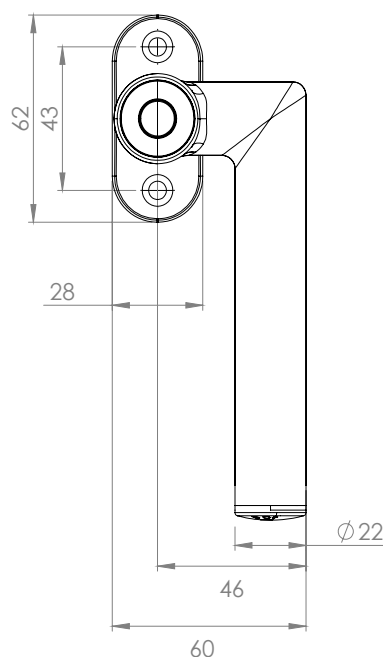

SISO A/S

Mileparken 11 Telefon: (+45) 45 830 900
DK - 2740 Skovlunde (København) Fax: (+45) 45 830 444
Danmark E-mail: siso@siso.dk Web: www.siso.dk