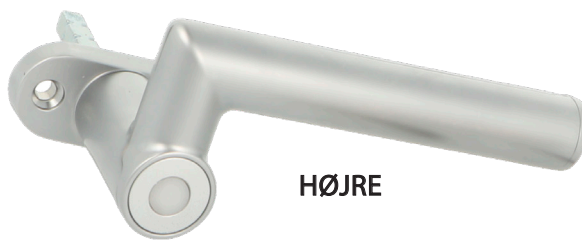

E-WIN - ELEKTRONISK LÅS TIL TERRASSEDØRE OG VINDUER

- Passer til alle terrasse-, altandøre og vinduer med skruecentermål 43mm samt grebspindsmål 7x7mm eller 8x8mm.

- Nem at installere. Genbrug eksisterende skruer og monteringshuller fra dit gamle greb.

- Åbnes via trådløs (RFID)-nøglebrik eller med Bluetooth via "E-locks" app.

- Aflåses uden brug af brik eller Bluetooth. Blot ved tryk på knap på låsen.

- Oprettelse og sletning af brugere/nøglebrikker via hovednøglebrik.

E-WIN - ELEKTRONISK LÅS TIL TERRASSEDØRE OG VINDUER

- high quality furniture fittings

VENSTRE

HØJRE

E-WIN - ELEKTRONISK LÅS TIL TERRASSEDØRE OG VINDUER

Varenummere.:

E-Win, Højre # 14.04.602-0
E-Win, Venstre # 14.04.602-5